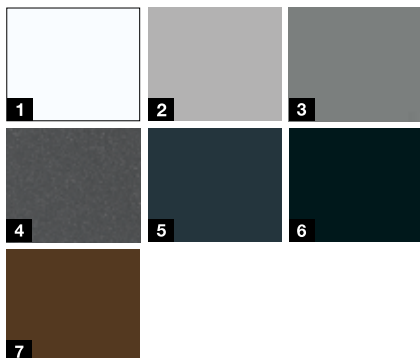

Aktionsfarben

- 1 Verkehrsweiss RAL 9016 matt
- 2 Graualuminium RAL 9007 Feinstruktur matt
- 3 Steingrau RAL 7030 Feinstruktur matt
- 4 Anthrazit Metallic CH 703 Feinstruktur matt
- 5 Anthrazitgrau RAL 7016 matt
- 6 Anthrazitgrau RAL 7016 Feinstruktur matt
- 7 Tiefschwarz RAL 9005 Feinstruktur matt
- 8 Maronefarben CH 607 Feinstruktur matt

Motiv 810S

Aktionsfarben

- 1 Verkehrsweiss RAL 9016 matt
- 2 Weissaluminium RAL 9006
- 3 Graualuminium CH 907
- 4 Anthrazit Metallic CH 703
- 5 Anthrazitgrau RAL 7016
- 6 Tiefschwarz RAL 9005
- 7 Terrabraun RAL 8028