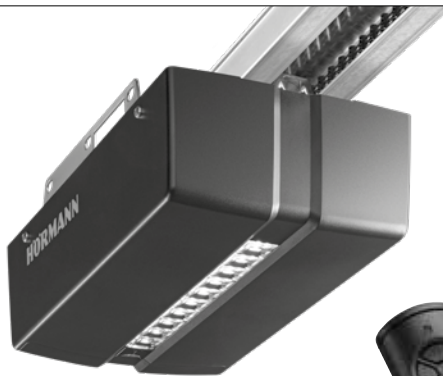

- Mit moderner BiSecur Funktechnik
- Zusätzlicher Öffnungshöhe zur Entlüftung der Garage
- Inkl. Handsender HSE 4 BS mit Öse für Schlüsselanhänger

 **BiSecur**

Nur bei Hörmann

- BiSecur Funksystem
- Mechanische Aufschiebesicherung in der Antriebsschiene