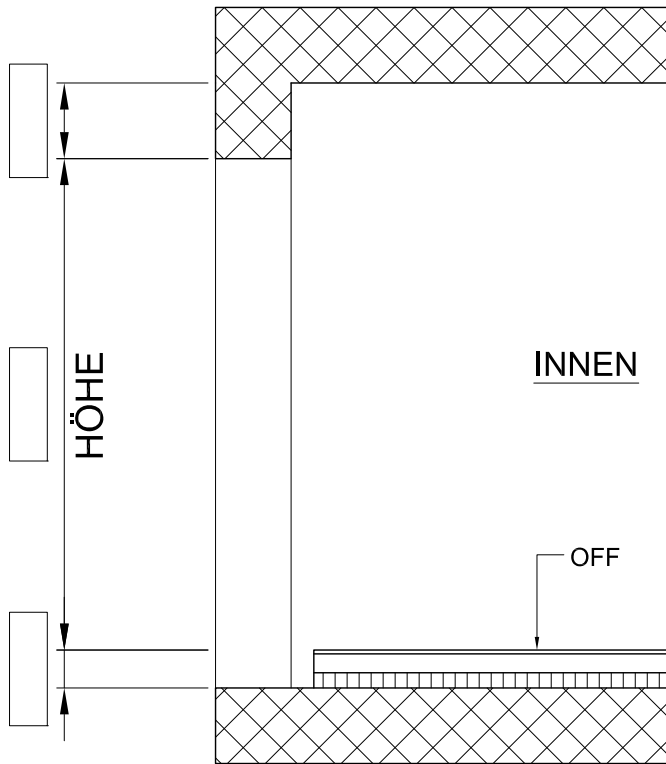

SCHNITT

AUSSEN

HÖHE

INNEN

OFF

GRUNDRISS

AUSSEN

BREITE

INNEN

- TÜR ZWISCHEN DIE LEIBUNG MONTIERT
- TÜR HINTER DIE LEIBUNG MONTIERT

Objekt Kunde:		Bemerkungen:	
Türenmasse:	Neubau	Massstab: ./.	Gezeichnet: Geprüft:
 TECDOOR AG Hintermättlistr. 3 Tel.: 062 896 22 22 Fax: 062 896 22 21 5506 Mägenwil info@tecdoor.ch www.tecdoor.ch		Plan Nr:	
		Freigabe durch Kunde:	