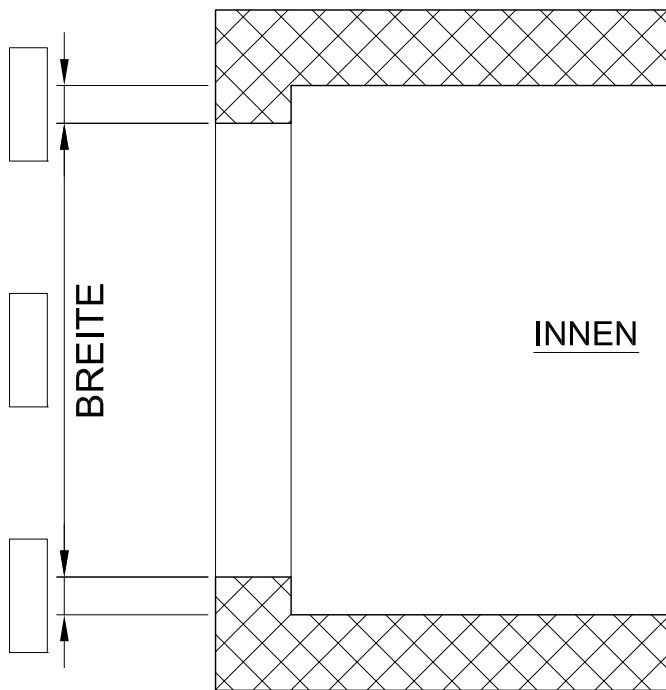

SCHNITT

AUSSEN

HÖHE

INNEN

OFF

GRUNDRISS

AUSSEN

BREITE

INNEN

- TÜR ZWISCHEN DIE LEIBUNG MONTIERT
- TÜR HINTER DIE LEIBUNG MONTIERT

Objekt Kunde:		Bemerkungen:	
Türenmasse:	Neubau	Massstab: ./.	Gezeichnet: Geprüft:
 TECDOOR AG Hintermättlistr. 3 Tel.: 062 896 22 22 Fax: 062 896 22 21 5506 Mägenwil info@tecdoor.ch www.tecdoor.ch		Plan Nr:	
		Freigabe durch Kunde:	